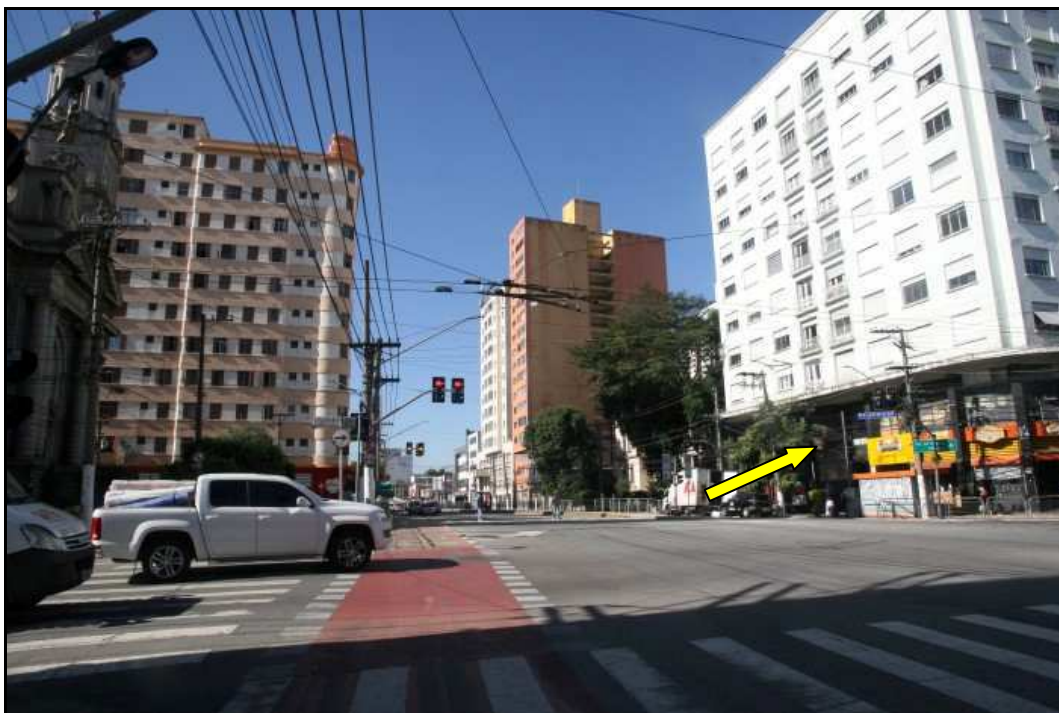

II.6 - Características do apartamento 43

Está localizado no quatro andar; encerra uma área útil de 61,23 m²; está em mau estado de conservação; e é composto de sala (com terraço), dormitório, banheiro, cozinha e lavanderia.

As fotografias exibidas adiante (FOTOS de 1 a 17) ilustram o Edifício Albion e o apartamento 43.

FOTO 1 - Edifício Albion.

FOTOS 2/3 - Edifício Albion.

FOTOS 4/5 - Avenida Rangel Pestana. A seta amarela indica o Edifício Albion.