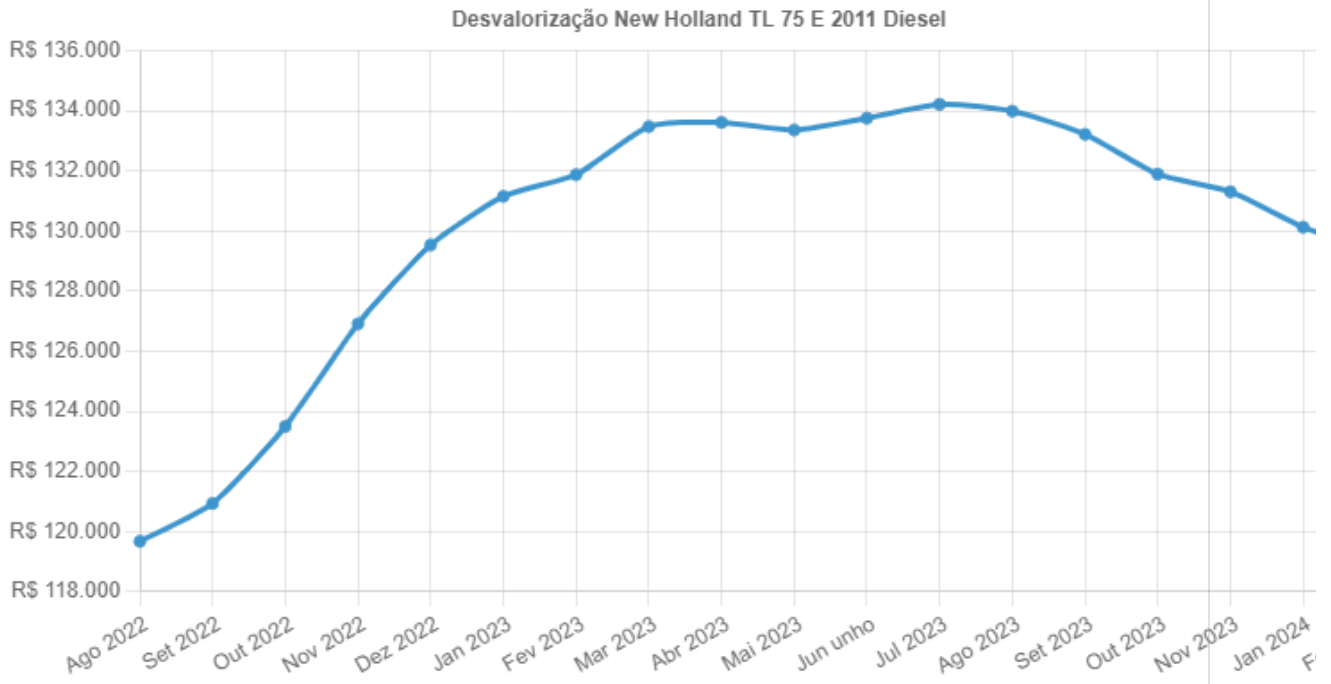

## Tabela FIPE New Holland TL 75 E

2011 Diesel

Código FIPE:	103075-2
Tipo:	Tratores
Marca:	New Holland
Modelo:	TL 75 E
Ano:	2011 Diesel
Tabela FIPE:	Fevereiro de 2024

Valor pela **Tabela FIPE**

**R\$ 130.126,00**

De acordo com a Tabela FIPE oficial, o trator New Holland TL 75 E de 2011 a Diesel, tem um valor médio de mercado R\$ 130.126,00 em Fevereiro de 2024.

### Histórico de valores

Histórico de valores FIPE do trator New Holland TL 75 E 2011 Diesel nos últimos 18 meses.

Tabela de histórico de valores do trator New Holland TL 75 E nos últimos 18 meses.

<b>Mês</b>	<b>Valor</b>
Fevereiro 2024	R\$ 129.295,00
Janeiro 2024	R\$ 130.126,00
Novembro 2023	R\$ 131.304,00
Outubro 2023	R\$ 131.891,00
Setembro 2023	R\$ 133.215,00
Agosto 2023	R\$ 133.986,00
Julho 2023	R\$ 134.214,00
Junho	R\$ 133.751,00
Mai 2023	R\$ 133.355,00
Abril 2023	R\$ 133.608,00
Março 2023	R\$ 133.471,00
Fevereiro 2023	R\$ 131.871,00
Janeiro 2023	R\$ 131.151,00
Dezembro 2022	R\$ 129.537,00
Novembro 2022	R\$ 126.914,00
Outubro 2022	R\$ 123.501,00
Setembro 2022	R\$ 120.936,00
Agosto 2022	R\$ 119.679,00